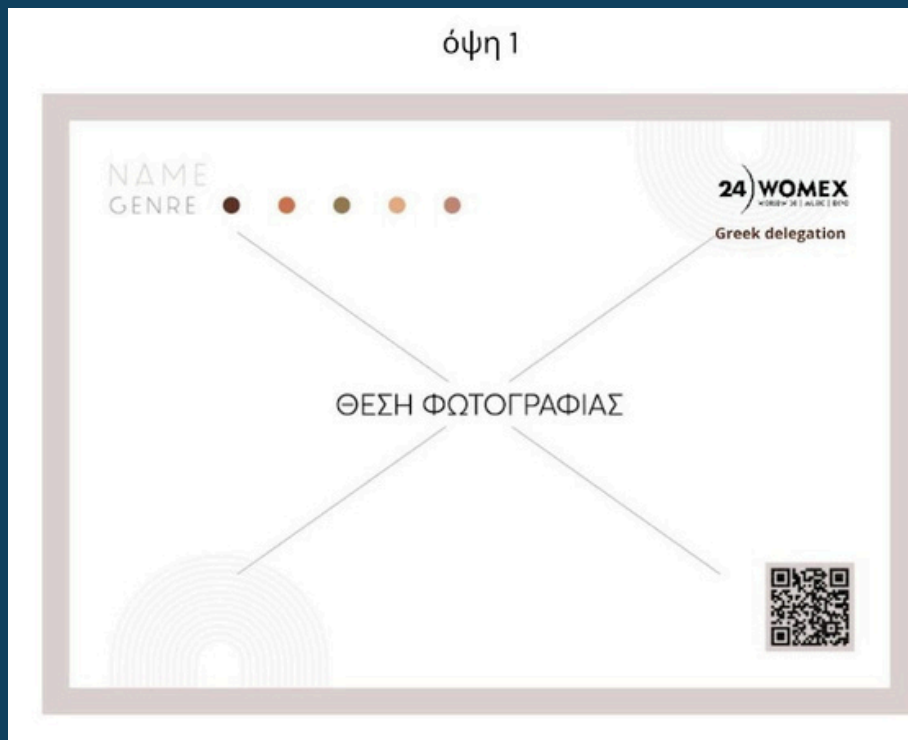

MUSIC FROM GREECE

ΔΕΙΓΜΑ ΚΑΡΤΠΟΣΤΑΛ ΔΙΠΛΗΣ ΟΨΗΣ | WOMEX24

όψη 1